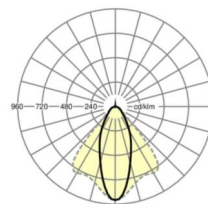

параметры

номер заказа	19427006080
код EAN	4020863410934
номер таможенного тарифа	94051190
Знак прохождения контроля	IP 64, класс защиты I, ENEC10 VDE, F, D, HACCP DIN10500/Food/IFS-пригодность для применения/BRC, Indoor, CE
Степень ударопрочности IK	IK03 (-20°C bis 45°C)
Температура окружающей среды	ta -20°C в 45°C
Особые свойства	Готовность к IoT «Ready for IoT»
Гарантийный срок	5 лет
Государственные программы поддержки	BEG - государственные субсидии для энергосберегающих зданий (действительна только для Германии)

электротехника

Балласт	Электронный драйвер DALI2 (1 штука)
Мощность системы	26W
сетевое напряжение	230V/50Hz
автоматический предохранитель (пусковой ток)	20 штук/B10, 32 штук/B16, 33 штук/C10, 53 штук/C16
класс энергосбережения/Источник света	E

Оптика

Оснастка	LED, цветопередача/оттенок света CRI ≥ 80 / 3000K
Допуск для координаты цветности (MacAdam)	3SDCM
Фотобиологическая безопасность (светильник)	RG1
Номинальный световой поток	4108lm
Срок службы LED	50000h L80/B10 (Tq 45°C)
светоотдача светильников	160lm/W
Угол излучения	40° (C0) / 85° (C90)
UGR поп./вдоль	17.4 / 19.1

DEEP-LINK

<https://www.regiolum.de/ru/article/19427006080>

Ссылка	LED 4000lm 830
ηLB	100 %
Φ ↓/↑	99 % / 1 %
UGR поп./вдоль	17.4 / 19.1