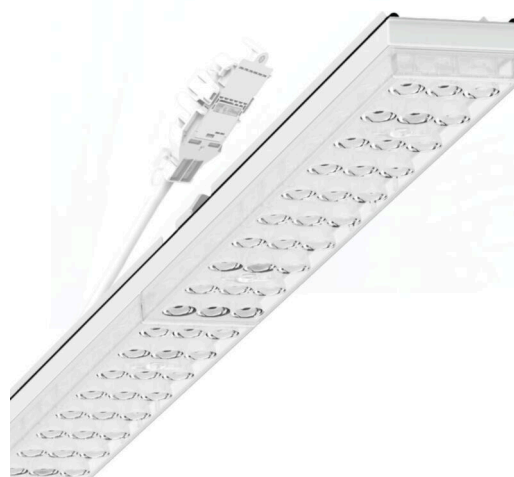

прибородержатель переменный IP 64 - Individual.Lens.Optic - прямой узконаправленный свет - без видимых стыков

Ламподержатель из оцинкованного стального профиля; слой цинка в сочетании с лаком на полиэфирной смоле хорошо защищает от коррозии; крепление без инструментов, с помощью встроенных нажимных затворов, защита от кражи. Встроенные пластиковые торцы с уплотнительными краями и одно замкнутое уплотнение вокруг, для несущей шины классов защиты до IP64. В несущей трековой шине позиционируется по-разному. Цвет корпуса белый стандартный для электротехники RAL 9016; Прямой узконаправленный свет, распространяющийся через линзу «Individual.Lens.Optic» из пластика ПММА. Оптика отдельных линз с прозрачным уплотнением делает сборку и установку предельно удобными, а плоскость легко чистится. Тройные ряды из отдельных линз и лампо-/прибородержатели, идеально согласованные между собой, обеспечивают цельный вид без стыков и неравномерностей Подключение к электросети через присоединительный провод длиной 1 м для свободного позиционирования ламподержателя в световой полосе и 5-полюсную втычную деталь для быстрой сборки со свободным выбором фаз. Сменные блоки, позволяющие легко модернизировать освещение, существенно продлевают срок службы всей осветительной установки.

Оптика

Оснастка	LED, цветопередача/оттенок света CRI ≥ 80 / 3000K
Допуск для координаты цветности (MacAdam)	3SDCM
Фотобиологическая безопасность (светильник)	RG1
Номинальный световой поток	4108lm
Срок службы LED	50000h L80/B10 (Tq 45°C)
светоотдача светильников	160lm/W
Угол излучения	40° (C0) / 85° (C90)
UGR поп./вдоль	17.4 / 19.1

DEEP-LINK

<https://www.regiolum.de/ru/article/19427006080>

Ссылка	LED 4000lm 830
ηLB	100 %
Φ ↓/↑	99 % / 1 %
UGR поп./вдоль	17.4 / 19.1

Механика

цвет корпуса белый стандартный для электротехники RAL 9016

размеры (LxWxH/DxH) 1531mm x 55mm x 37mm

вес (нетто) 2kg

Вид монтажа сборка трековых систем, световая структура

размеры

L	1531 mm	Длина
В	55 mm	Ширина
Н	37 mm	Высота